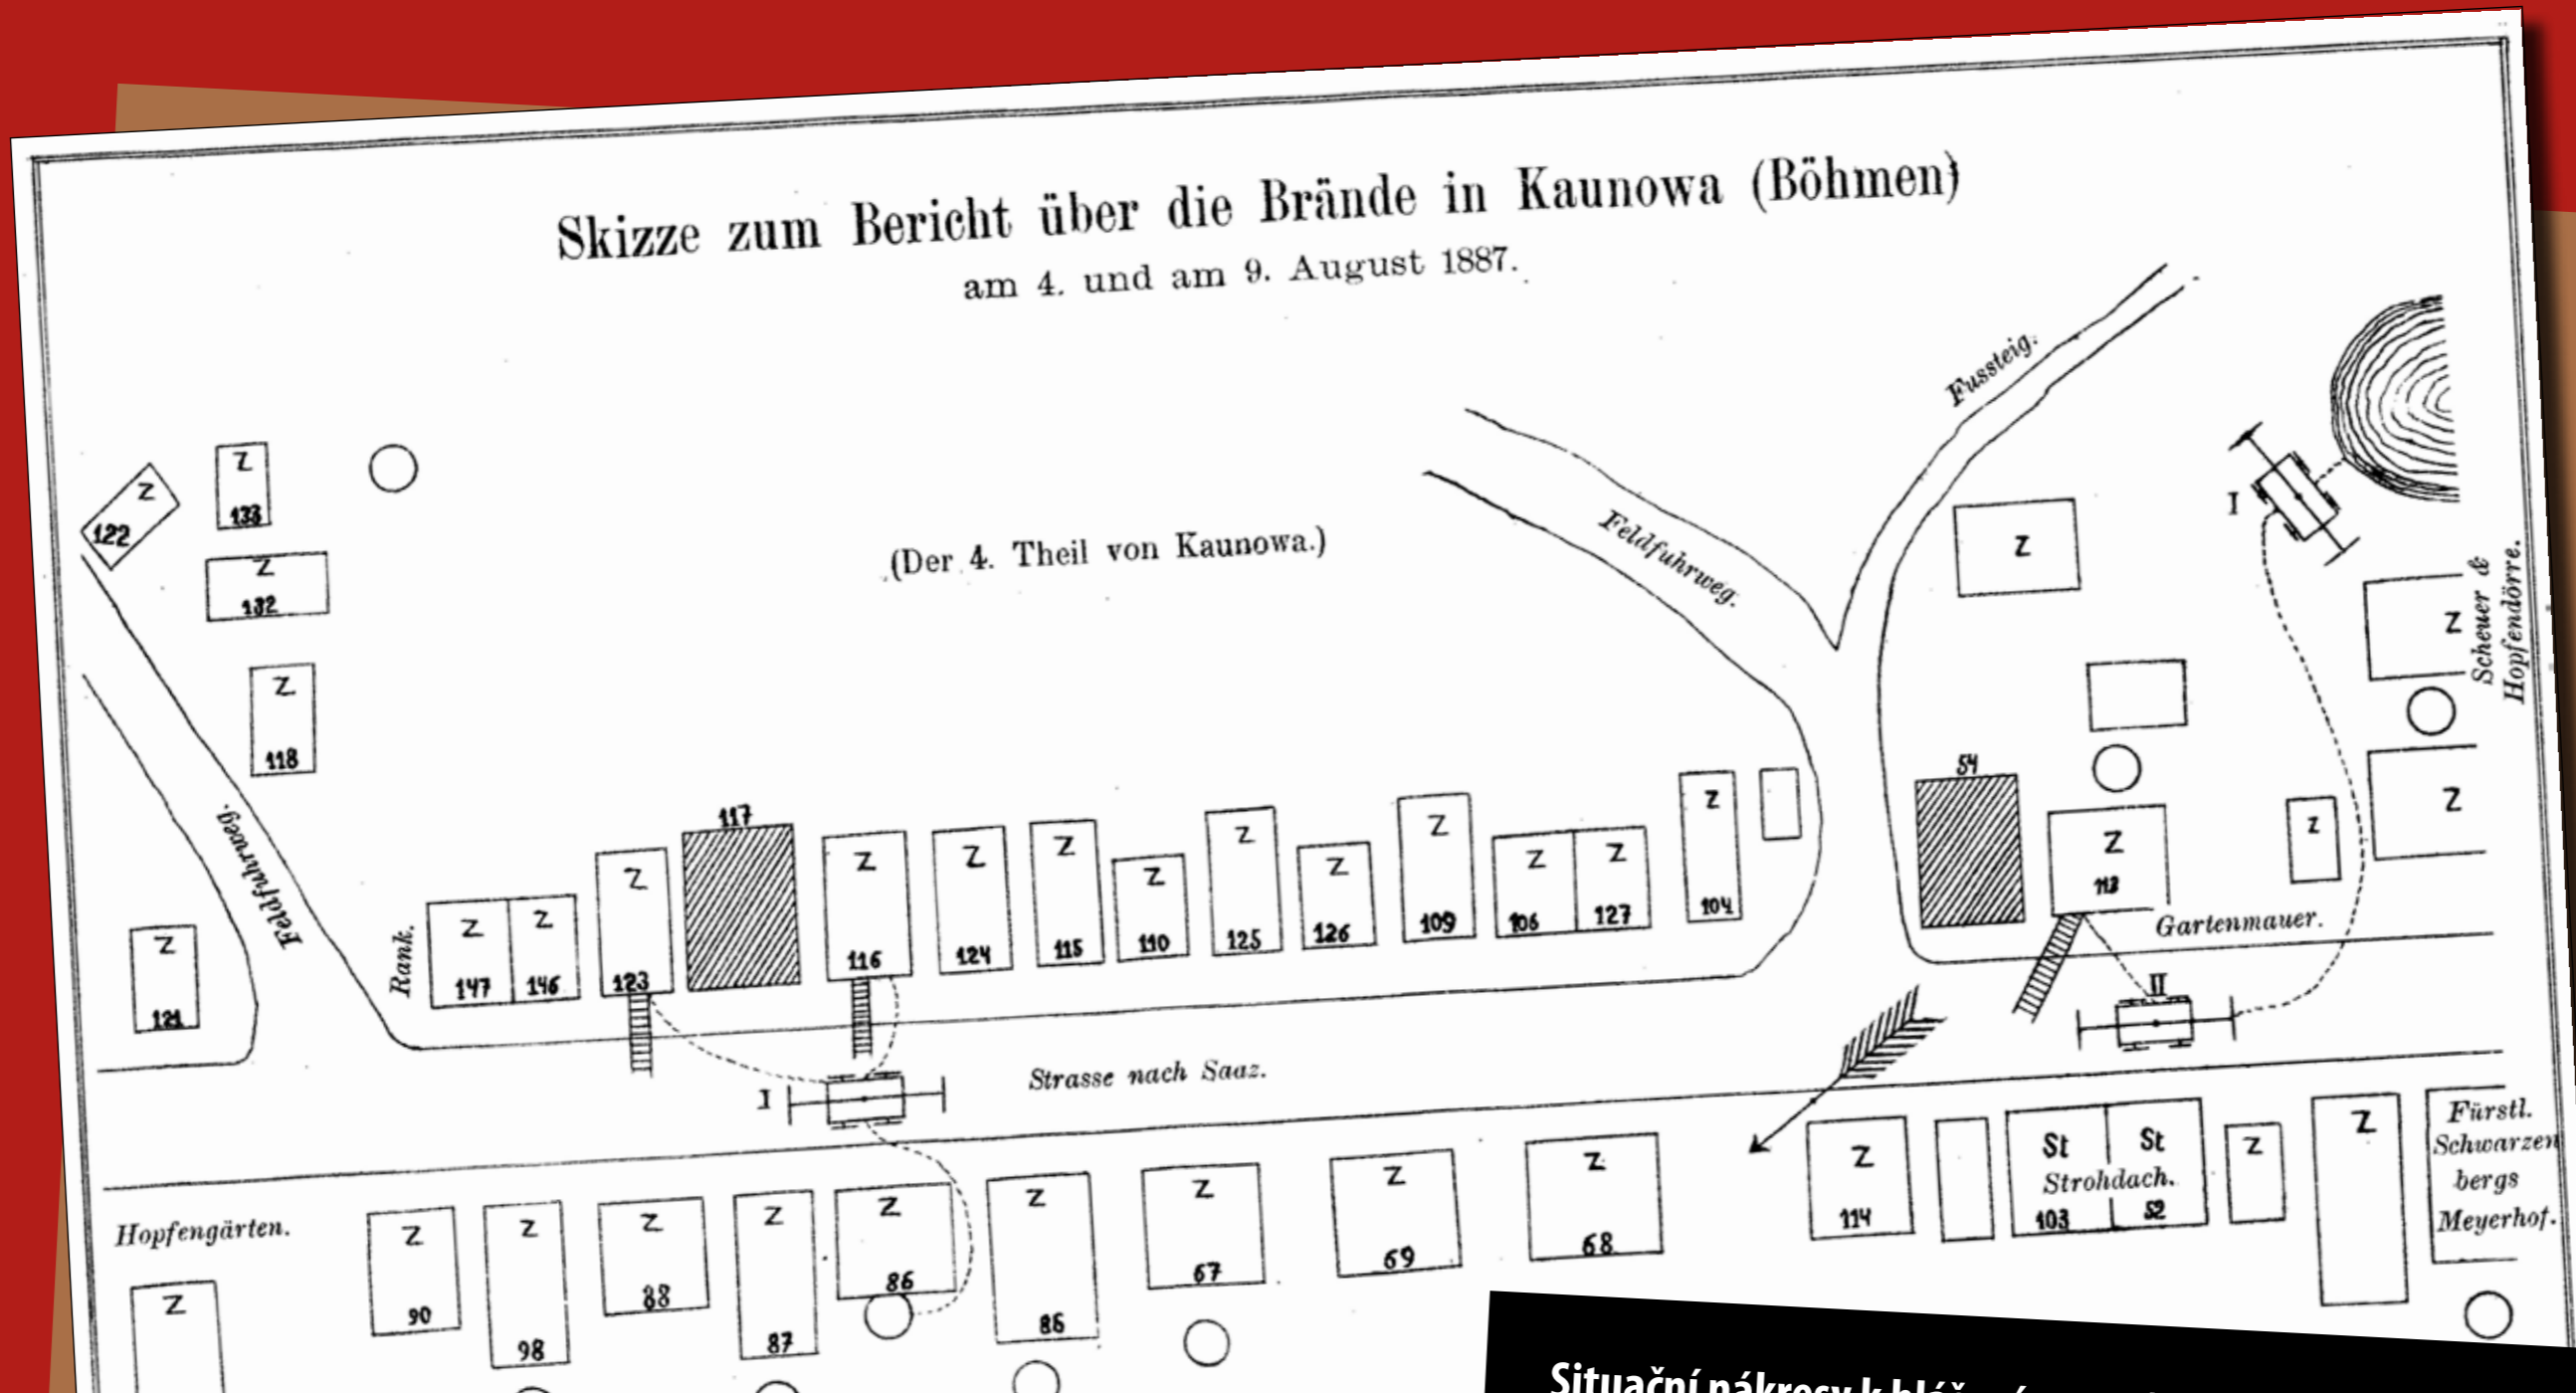

# POŽÁRY

Situační nákresy k hlášením o požárech v Kounově v roce 1886 (dole) a 1887 (nahore). V roce 1886 hořela stodola v panském dvoře (29. 6. 1886), v roce 1887 se jednalo o požáry domů čp. 54 (4. 8. 1887) a čp. 117 (9. 8. 1887)