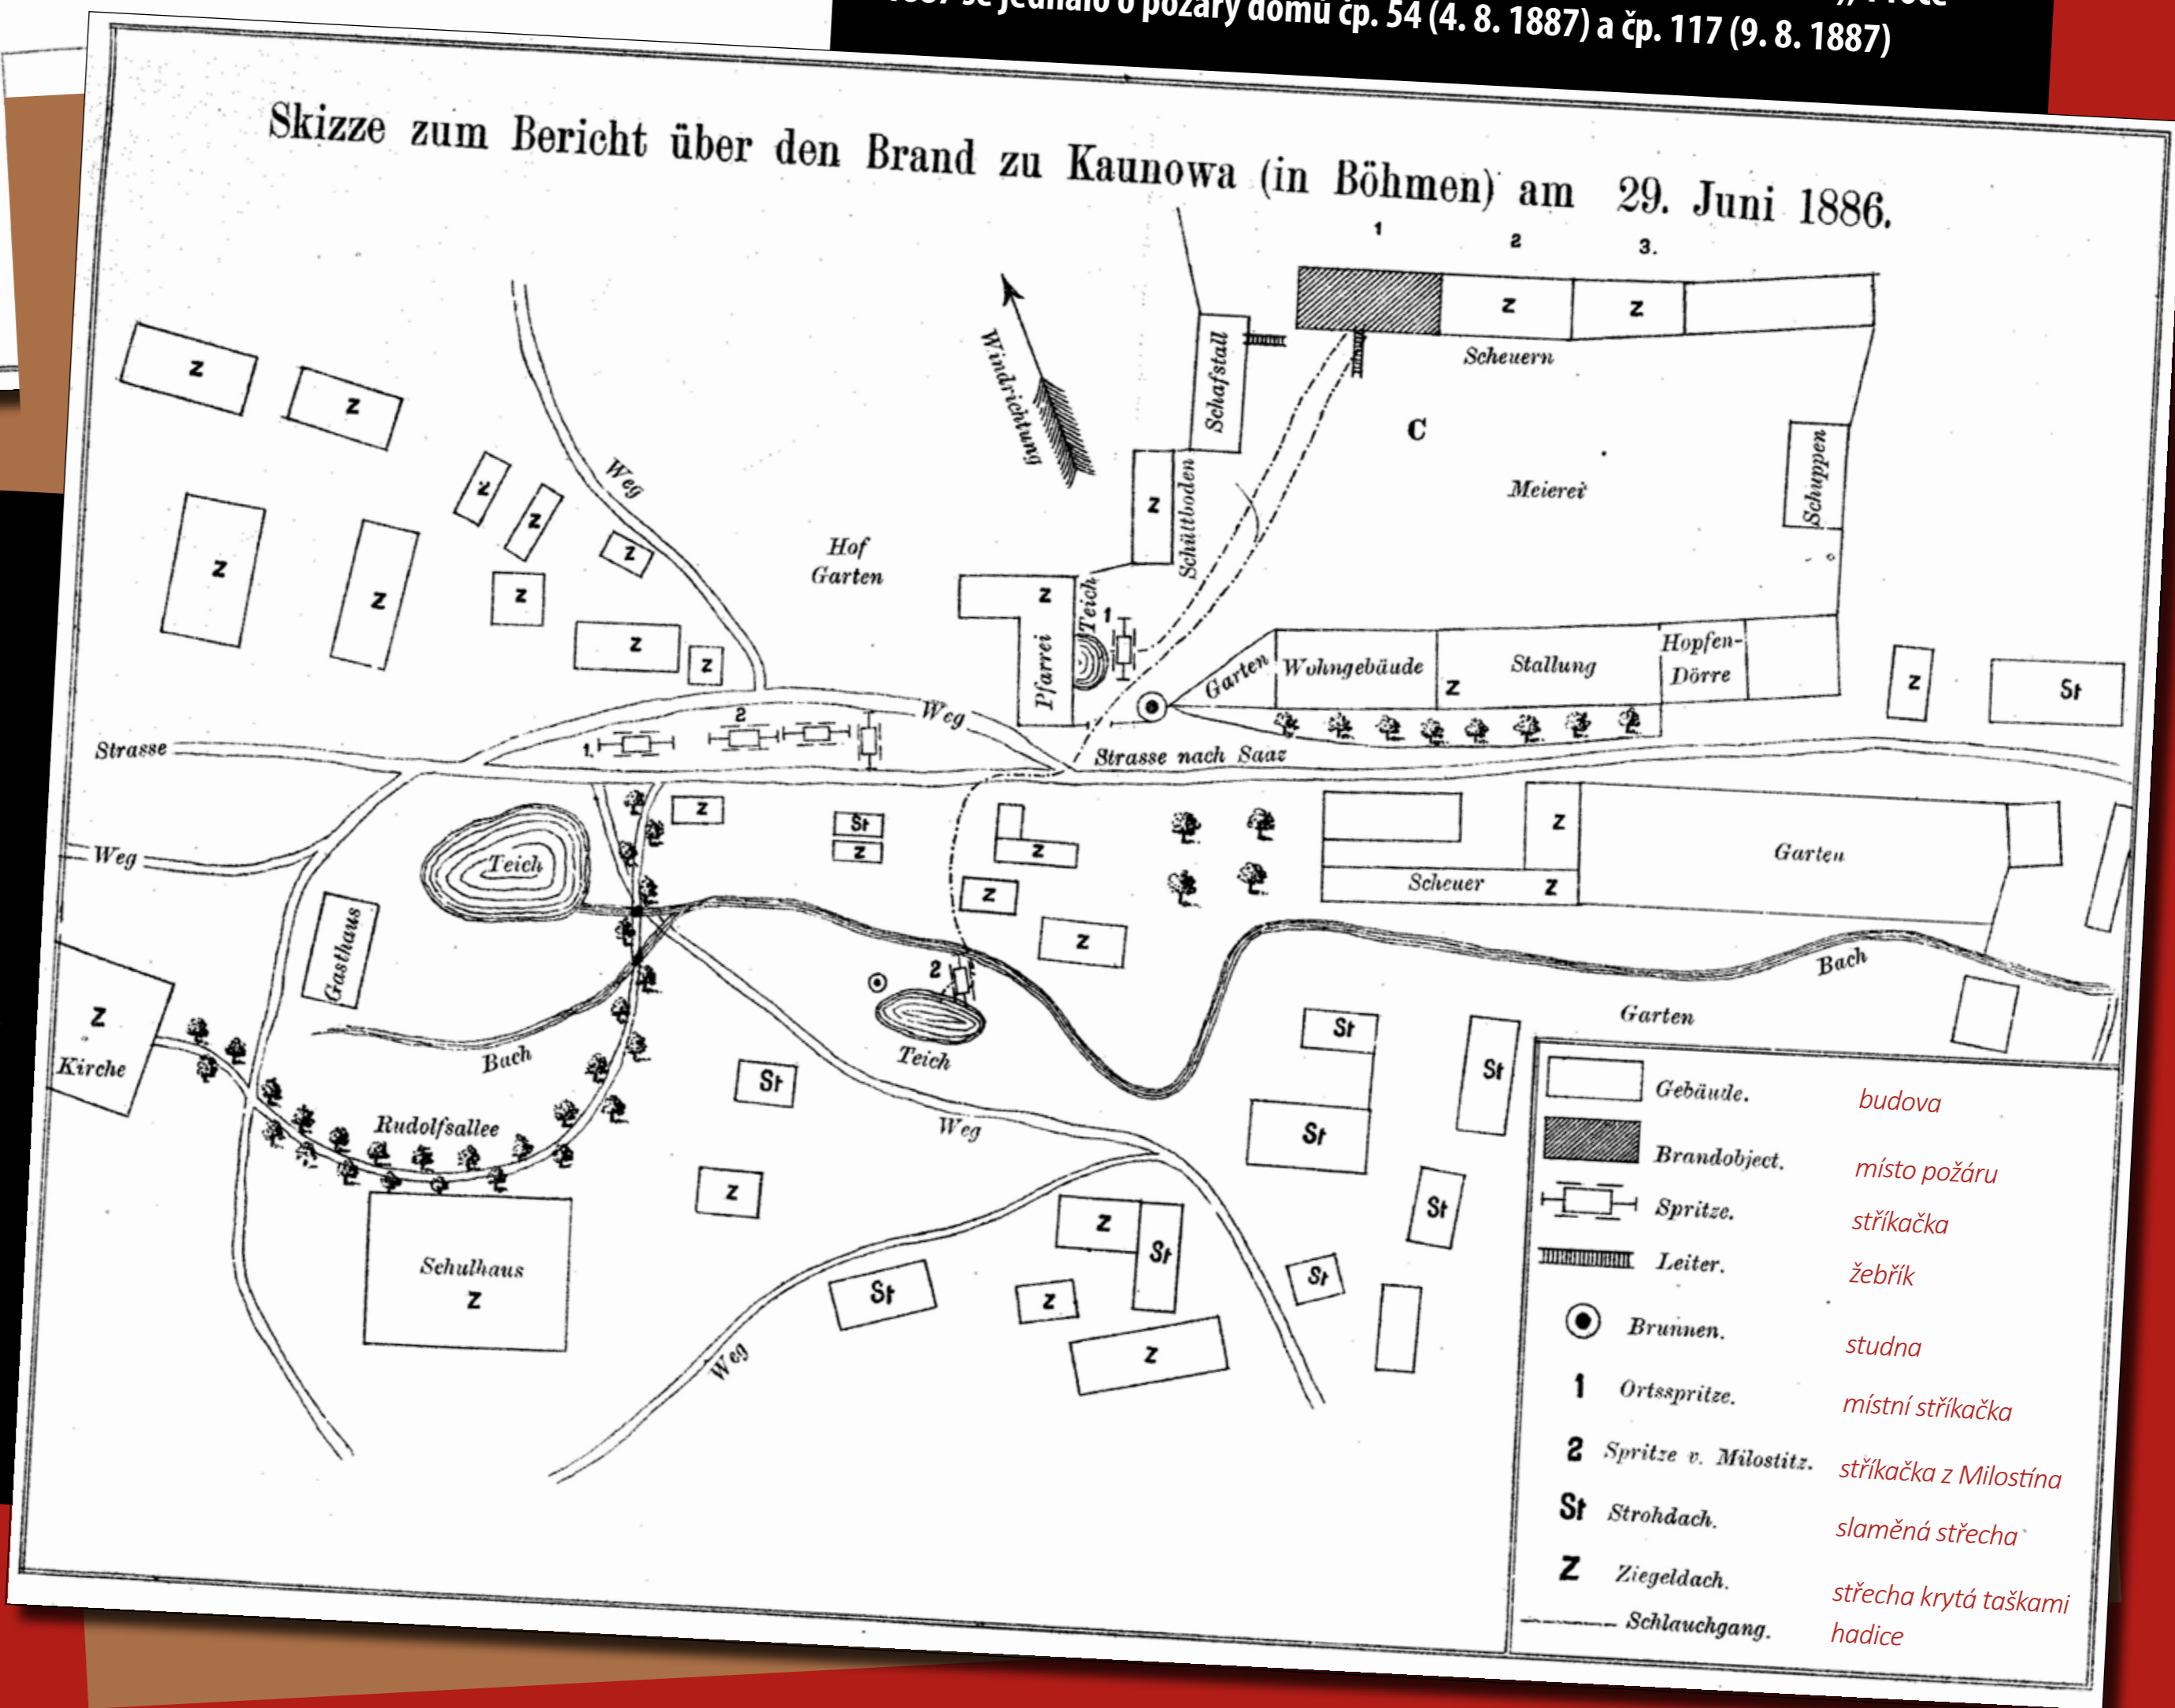

# POŽÁRY

Situační nákresy k hlášením o požárech v Kounově v roce 1886 (dole) a 1887 (nahore). V roce 1886 hořela stodola v panském dvoře (29. 6. 1886), v roce 1887 se jednalo o požáry domů čp. 54 (4. 8. 1887) a čp. 117 (9. 8. 1887)

- Bach - potok
- Feldfuhrweg - polní cesta
- Fürstl. Schwarzenbergs Meyerhof - knížecí schwarzenberský poplužní dvůr
- Fussteig - pěšina
- Garten - zahrada
- Gartenmauer - zahradní zeď
- Gasthaus - hostinec
- Hofgarten - zahrada poplužního dvora
- Hopfen-Dörre - sušárna chmelu
- Hopfungärten - chmelnice
- Kirche - kostel
- Meierei - poplužní, tj. panský dvůr
- Pfarrei - fara
- Rank - zátočina
- Rudolfsallee - alej korunního prince Rudolfa
- Schaffstall - ovčín
- Scheuer(n) - stodola(y)
- Schulhaus - škola
- Schuppen - kůlna
- Schüttboden - sýpka
- Stallung - stáj
- Strasse - silnice
- Strasse nach Saaz - silnice do Žatce
- Teich - rybník
- Weg - cesta
- Windrichtung - směr větru
- Wohngebäude - obytná budova